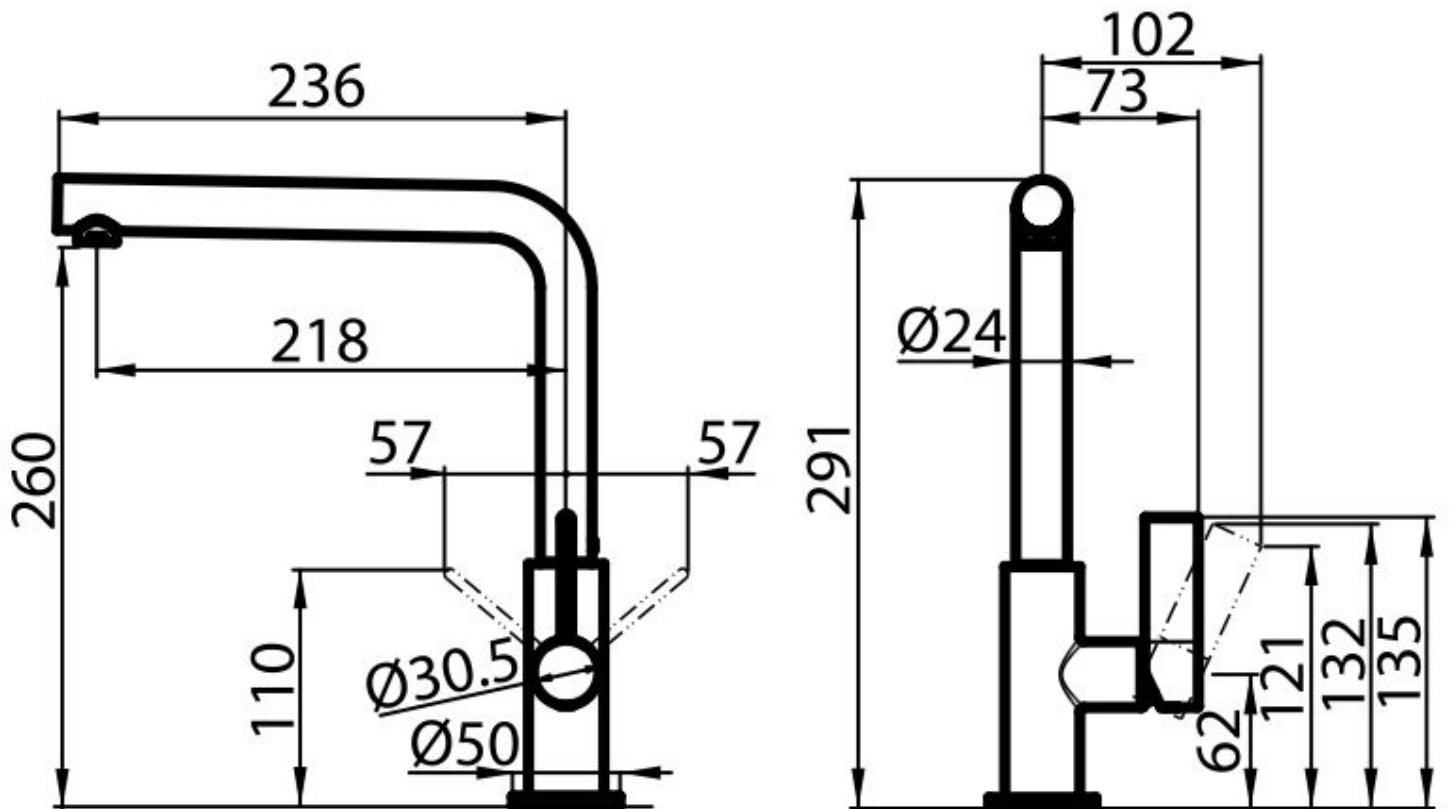

龙头 Omega

龙头

代码: 8497 000

细节

龙头 单管可旋转龙头

材料 黄铜

质地 镀铬

旋转角度 360°

加固板 $\varnothing 50$ mm

阀芯 有陶瓷盘的阀芯

龙头孔 $\varnothing 35$ mm

把手向后旋转预留尺寸 35mm

台面最大厚度 40mm

特点

加强板

Foster龙头均标配稳固件，可以完美的稳定安装在任何水槽上。

旋转角度

所有龙头都可以大范围旋转，某些型号可以360°旋转。

RECOMMENDED PAIRINGS

皂液器 **Evo**

8520 010